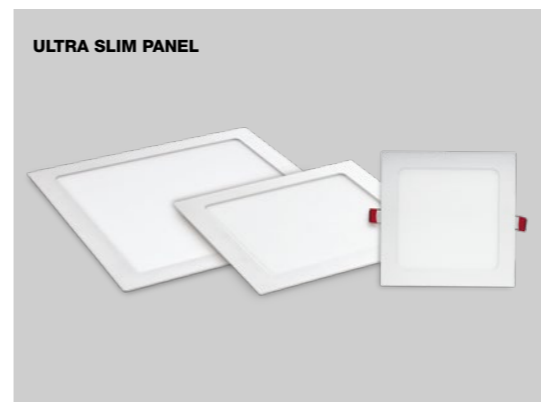

- **Material** Aluminum+PS
- **Color rendering index** Ra≥80
- **Ingress Protection** IP20
- **Operating temperature** -20°C~50°C

Model	Watts	Dimension	Cut out	Lumen	Beam angle
OS01-005SE	3W	□ 83x83	□ 70x70	180lm	120°
	6W	□ 117x117	□ 102x102	360lm	120°
	9W	□ 145x145	□ 132x132	540lm	120°
	12W	□ 167x167	□ 152x152	720lm	120°
	15W	□ 189x189	□ 175x175	900lm	120°
	18W	□ 218x218	□ 202x202	1080lm	120°
	24W	□ 292x292	□ 275x275	1440lm	120°